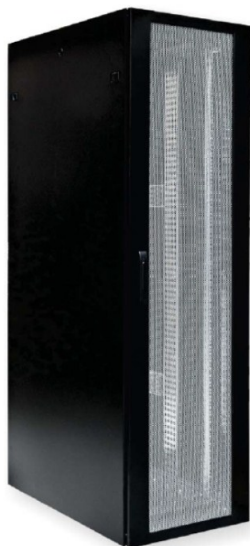

Karta Katalogowa

Szafa serwerowa 4DC, BKT 47U, 600/1000/2200, szer./gł./wys. mm. drzwi przednie
jednoczęściowe perforowane, RAL 9005 czarny

Nr karty: KK_S4DC4760103311.3_02.16

Standardy

EIA-310-D, IEC 60297-1, IEC 60297-2, ROHS

Charakterystyka produktu

- Materiał: blacha stalowa
- Drzwi przednie: jednoczęściowe perforowane
- Drzwi tylne: jednoczęściowe perforowane
- Ściany boczne: blacha stalowa
- Nośność: 1500 kg
- Stopień ochrony IP: 20
- Kolor: 9005 RAL